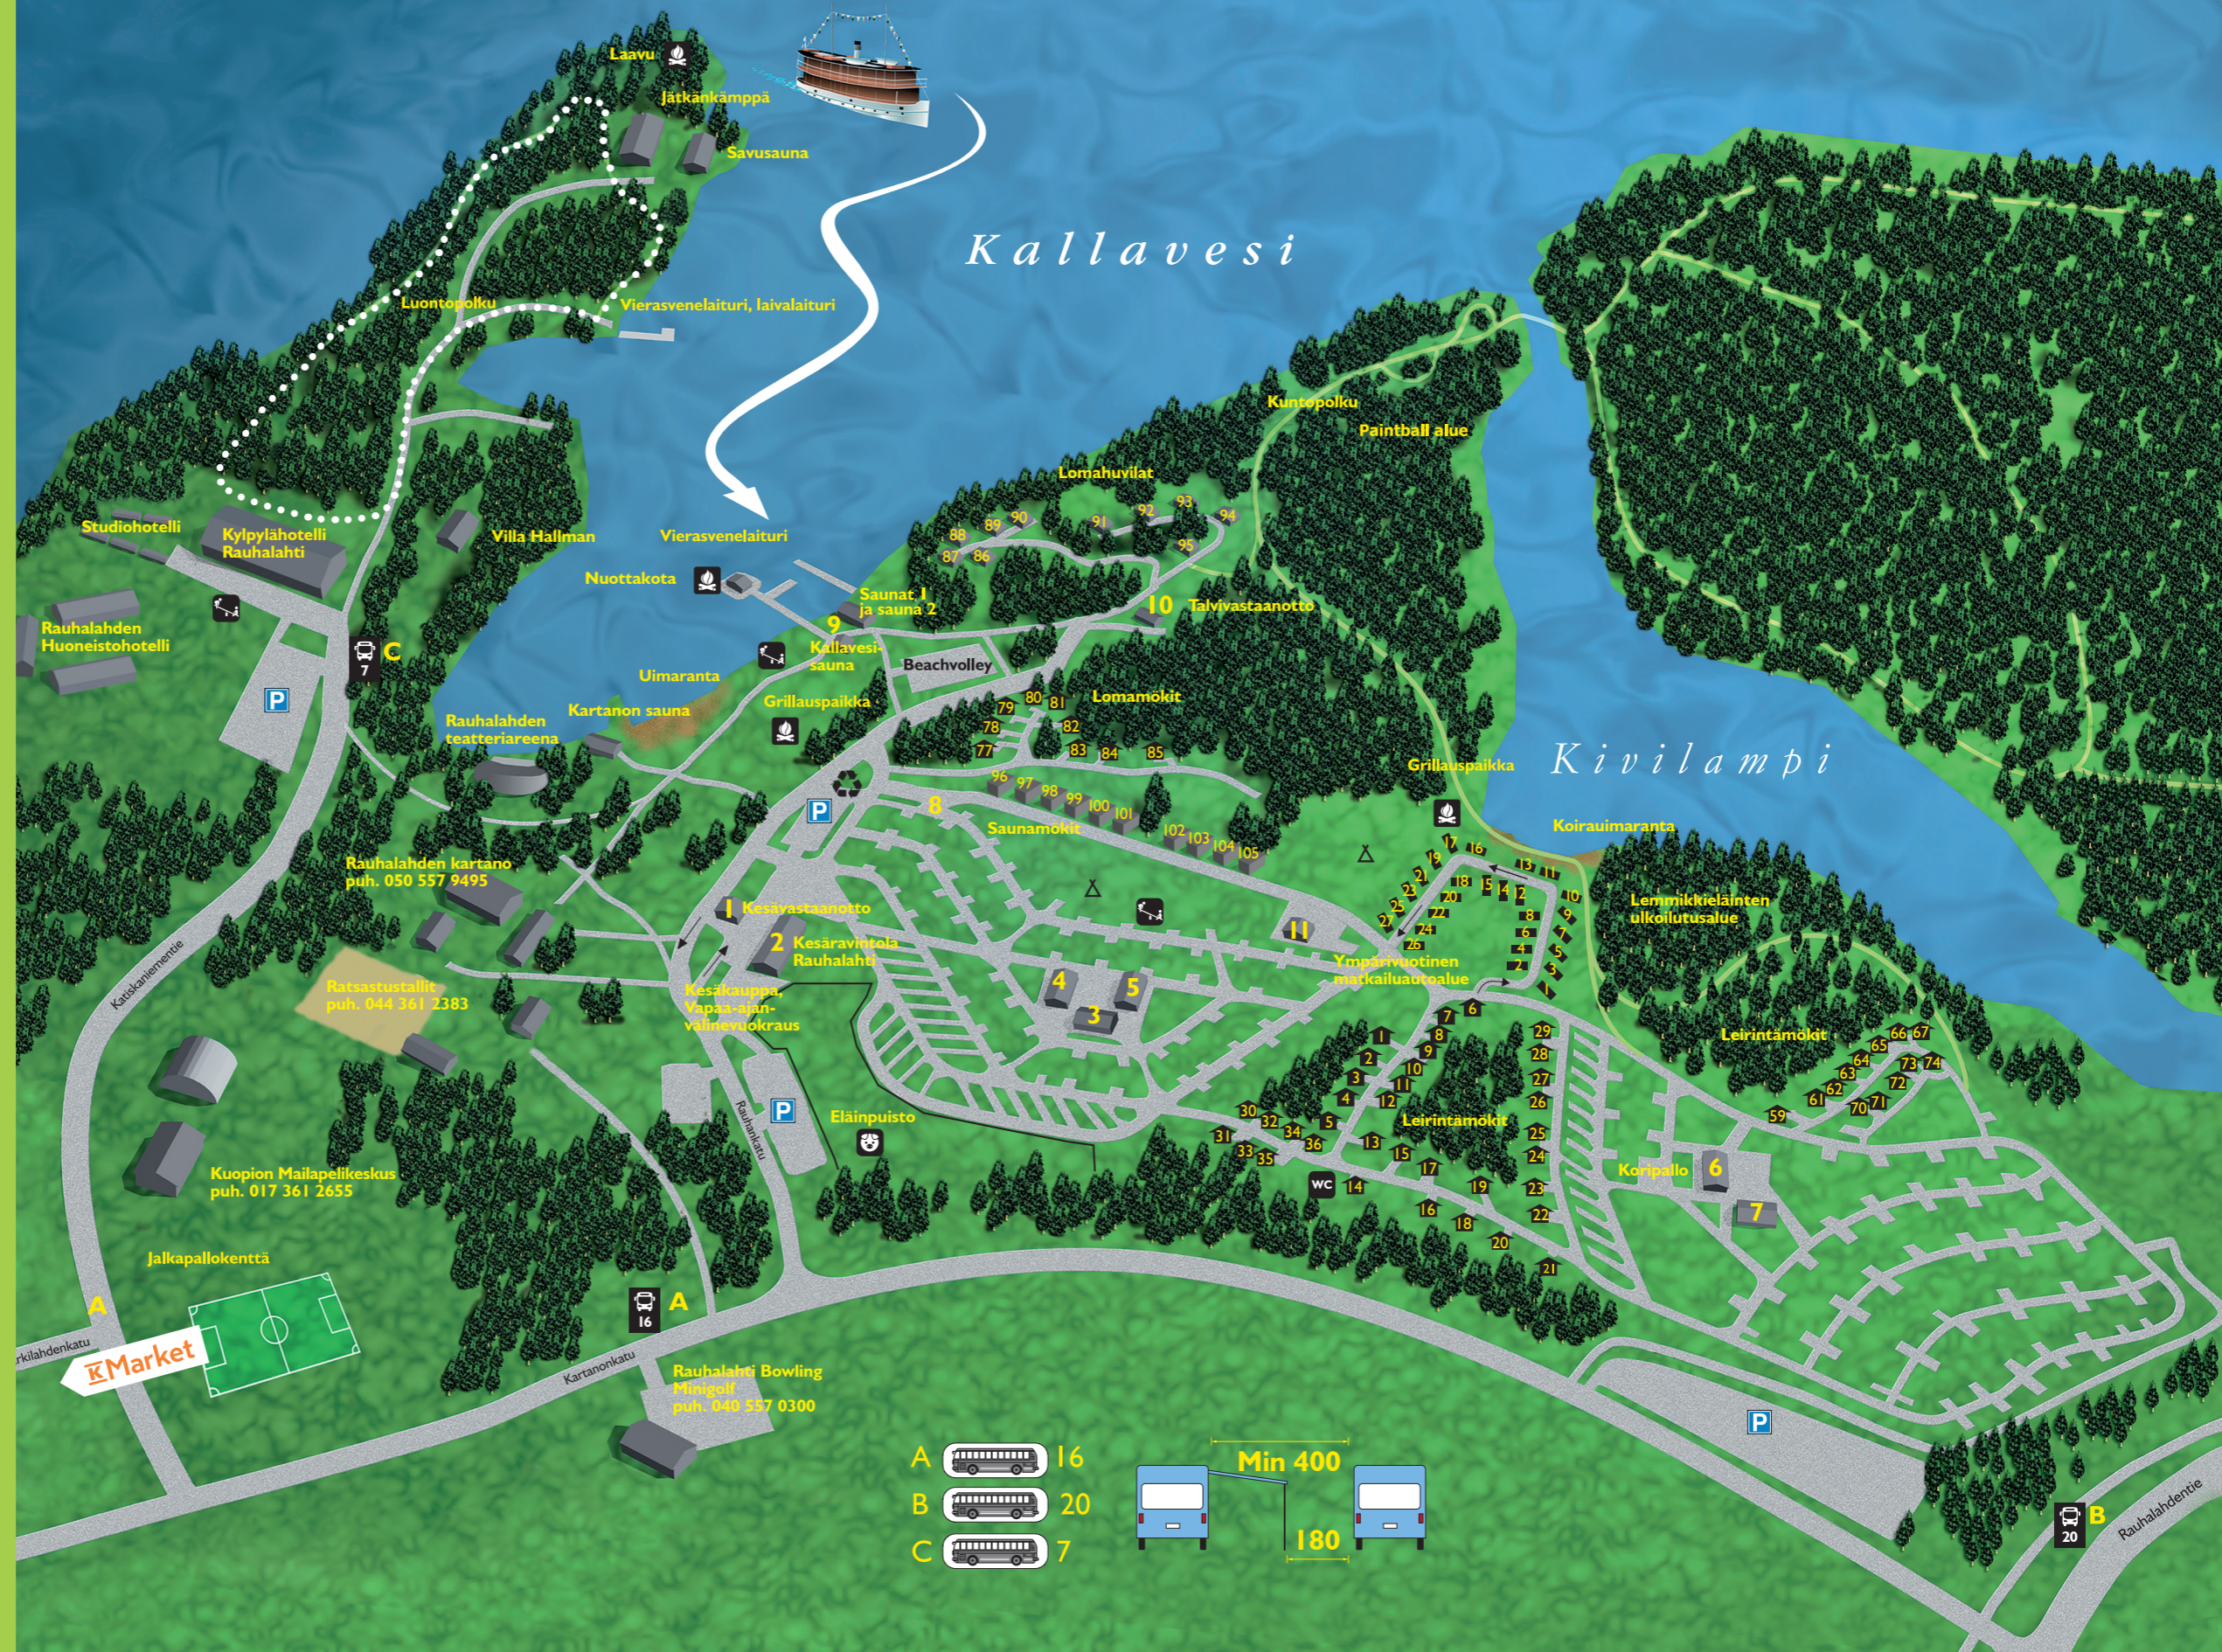

Kylpylähotelli Rauhalhti

- Puh. 030 608 30
- kylpylä, tilausauna ja -kabinetti
- hoito-osasto
- liikunta- ja kuntosali
- ryhmäliikuntatunnit
- luontopolku 2,5 km
- lasten leikkihuone ja -piha
- kokoustilat
- ravintoloita ruokailuun ja viihtymiseen
- karaokea, tanssia, kesäterassi
- savusauna- ja perinneilat Jätäkämpällä
- Jätäkämpän laavu (ennakkovaraus)

[f /rauhalahti](#)
[@rauhalahti_kuopio](#)
myynti@rauhalahti.fi
www.rauhalahti.fi

K Market

SÄRKILAHTI

Särkilahdenkatu 6, KUOPIO

Etäisyys Rauhalahdesta 800 m

Matkailukeskus Rauhalhti

- △ Teltat
- 1 Vastaanotto, 0300 870 875 (0,45€/min)
- 2 Ravintola, Kesäkauppa, Vapaa-ajanvälisevuokraus
- 3 Pyykkitupa
- 4 Suihkut, wc:t, inva wc- ja suihku
- 5 Keittiö
- 6 Suihkut, wc:t, kemial. wc
- 7 TV / Oleskelu, Keittiö
- 8 Kemial. wc:n ja harmaan veden tyhjennys, Vesisäiliön täyttö, Auton pesu, Tuulilasin pesu ja rengaspaineet, Jäte- ja kierrätyspiste
- 9 Kallavesi-sauna
- 10 Talvivastaanotto
- 11 Ympärivuotinen huoltorakennus (inva)

[f /visitrauhalahti](#)
[@rauhalahtiholidaycentre](#)
sales@visitrauhalahti.fi

www.visitrauhalahti.fi

Rauhalhti

A		16
B		20
C		7

Min 400
180